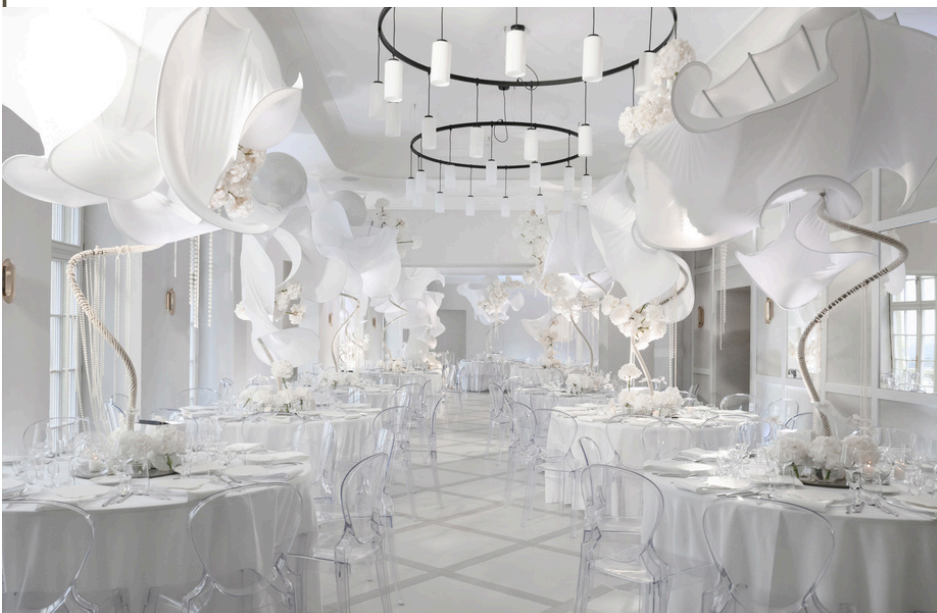

# ZINAR CASTLE

KRAKÓW

ZINAR  
CASTLE  
KRAKÓW

---

Zinar Castle to hotel, w którym ponadczasowy design harmonijnie współgra z naturą i historią miejsca. W hotelu mieszczą się: 34 pokoje w pięciogwiazdkowym standardzie, spa z gabinetami masażu (otwarcie Q3 2024), dwupoziomowa Restauracja ZIYAD oraz sala balowa mieszcząca 200 osób. Idealnym dopełnieniem stanowią tarasy z niepowtarzalnym widokiem na panoramę Krakowa, Tatry oraz Wisłę. Kompleks obiektów na Wzgórzu Zamkowym tworzy również drugi obiekt, czterogwiazdkowy Forest Hotel, który znajduje się zaledwie 150 m od Zinar Castle i zabytkowej Baszty. Posiada 90 przestronnych pokoi, dwupoziomową restaurację, kilka sal o różnej powierzchni, taras z widokiem na las oraz wewnętrzny dziedziniec. Połączenie tych dwóch obiektów hotelowych stanowi idealną bazę noclegową dla większych przyjęć weselnych.